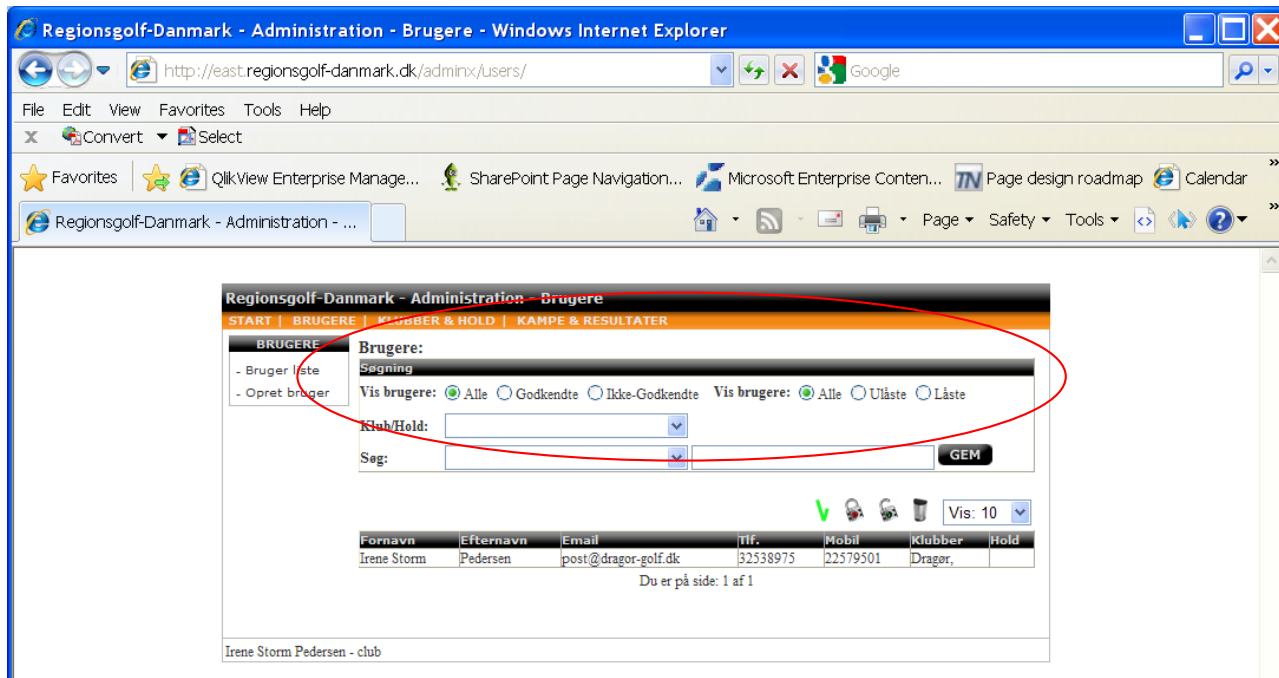

Når du er færdig med at indtaste oplysningerne, skal du trykke på "Gem" i venstre øverste hjørne for at gemme den nye holdkaptajn!

TIP: En eller flere klubber/hold kan markeres ved at holde CTRL tast nede, mens man vælger de enkelte med musen.