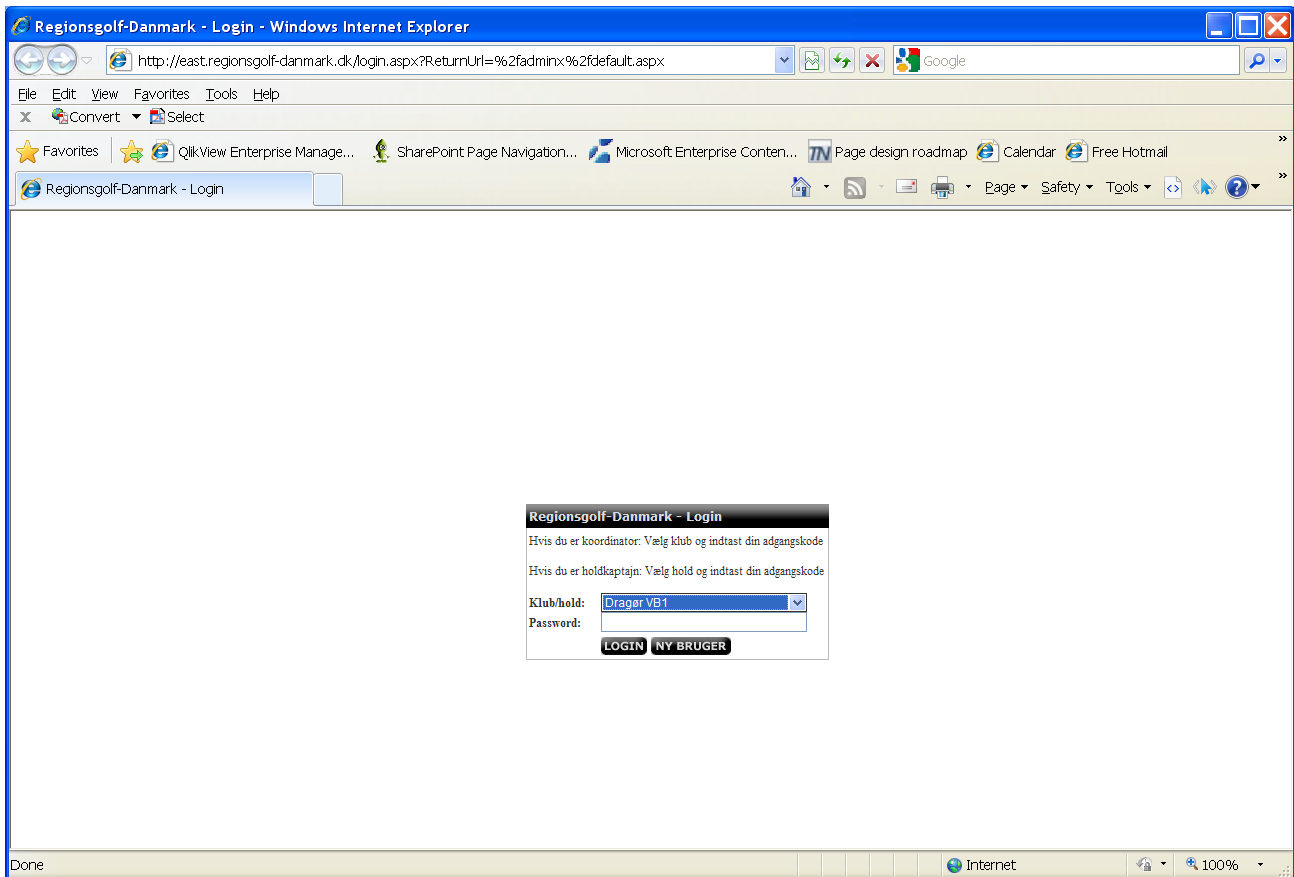

**BRUGERMANUAL
FOR
KLUBKOORDINATORER**

Version 2.0

Login

Du skal vælge den klub som du tilhøre og dernæst indtaste din kode i feltet: ”Password”.

Regionsgolf-Danmark – Administration

Når du er logget ind i system kan du se hvilke muligheder du har i systemet.

Øverst i skærmen har du dine menuer som du kan vælge:

- START
- BRUGERE
- KLUBBER & HOLD
- KAMPE & RESULTATER
- DOWNLOAD
- LOG UD

Ved at klikke på ”START” kan du altid komme til hovedsiden!

Ved at klikke på "BRUGERE" kommer du til en side hvor du kan se dine holdkaptajner, slette/oprette/redigere holdkaptajner.