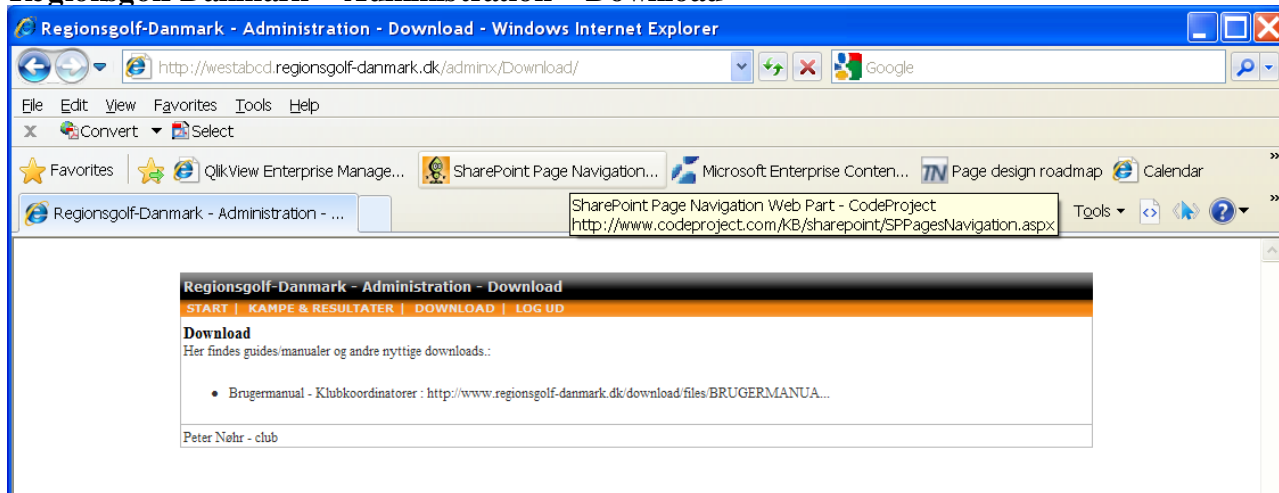

Regionsgolf-Danmark – Administration – Download

På denne side vil der være nyttige manualer, blanketter og andet information, lige til at hente. Klik på linket og du kan vælge at åbne eller gemme filen.