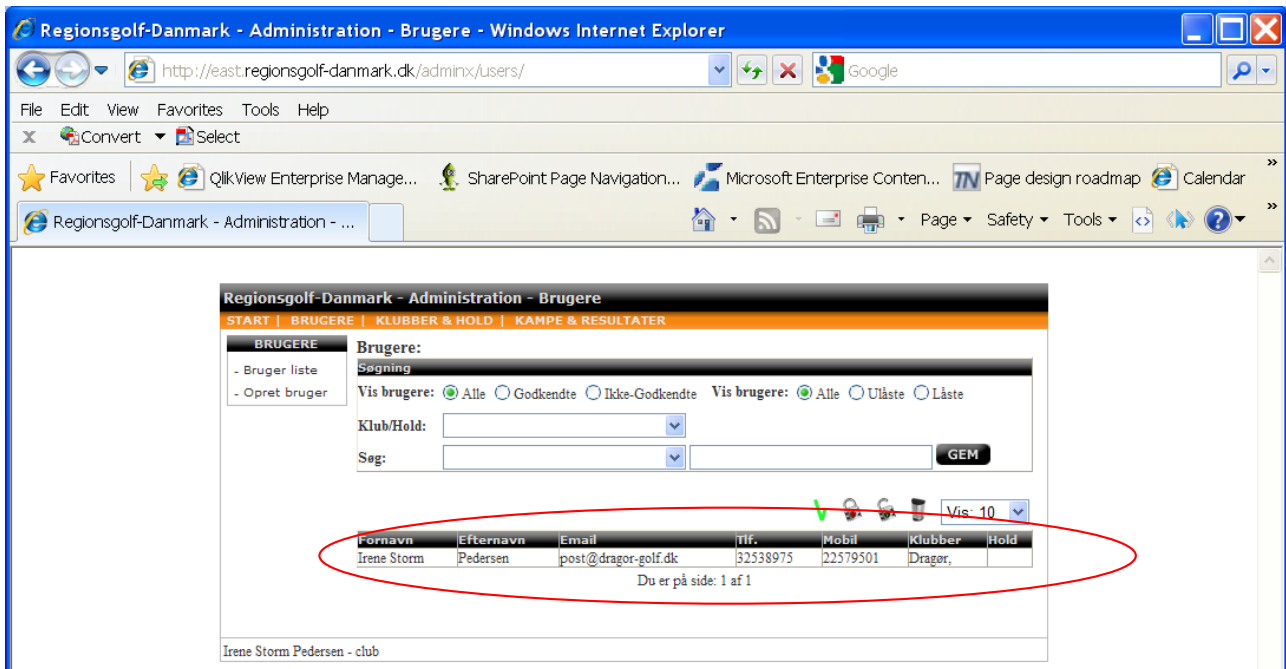

http://east.regionsgolf-danmark.dk/adminx/users/

File Edit View Favorites Tools Help

Regionsgolf-Danmark - Administration - Brugere

START | BRUGERE | KLUBBER & HOLD | KAMPE & RESULTATER

BRUGERE Brugere:

Søgning

Du er på side: 1 af 1

Irene Storm Pedersen - club

De små ikoner til højre i billedet har forskellige funktioner:

- ✓ Ved at klikke på en bruger i listen kan, således den bliver markeret, og dernæst trykke på ikonet, godkender du de valgte brugere.
-  Ved at klikke på en bruger i listen kan, således den bliver markeret, og dernæst trykke på ikonet, deaktiverer du de valgte brugere, således de ikke kan logge ind.
-  Ved at klikke på en bruger i listen kan, således den bliver markeret, og dernæst trykke på ikonet, aktiverer du de valgte brugere, således at de kan logge ind.
-  Ved at klikke på en bruger i listen kan, således den bliver markeret, og dernæst trykke på ikonet, sletter du de valgte brugere.

Ved at dobbeltklikke på en bruger åbnes et nyt vindue (SE "OPRET BRUGER")

Regionsgolf-Danmark – Administration – Klubber & Hold

I midten af billedet har du mulighed for at søge iblandt dine hold.

Type: Her kan du vælge om du vil vise klubber eller hold!