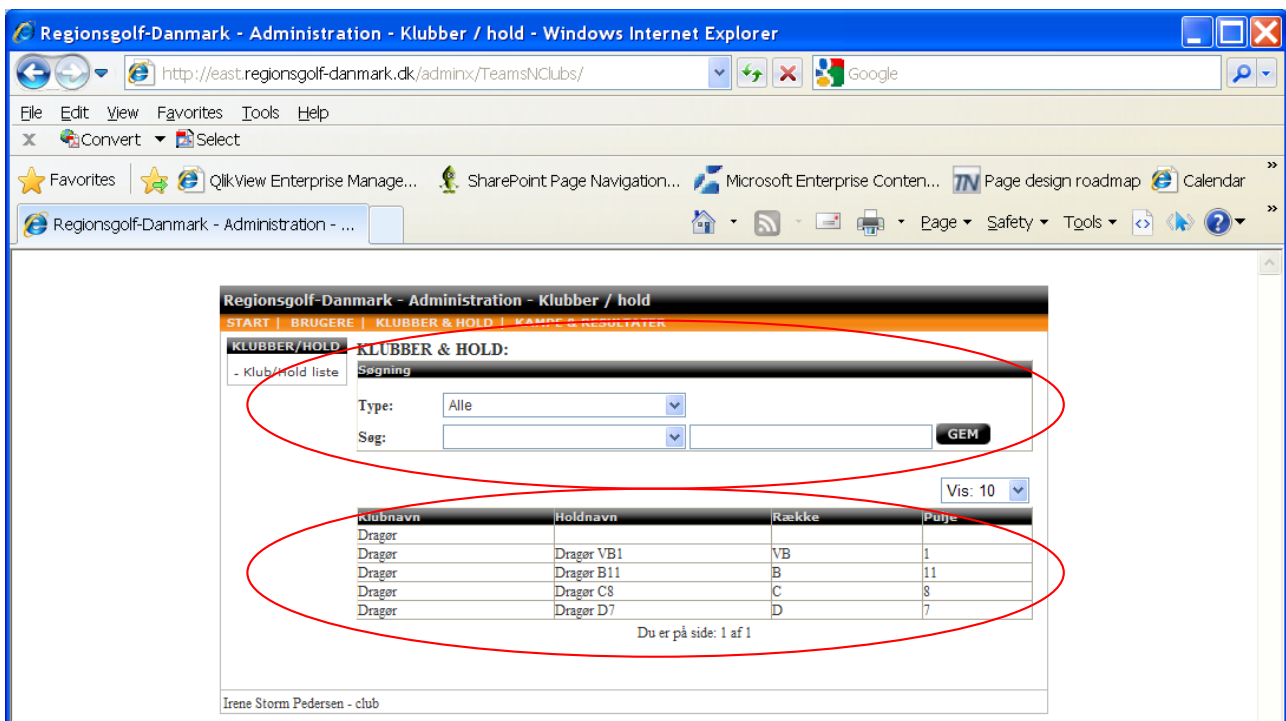

Du er på side: 1 af 1

Irene Storm Pedersen - club

De små ikoner til højre i billedet har forskellige funktioner:

- ✓ Ved at klikke på en bruger i listen kan, således den bliver markeret, og dernæst trykke på ikonet, godkender du de valgte brugere.
-  Ved at klikke på en bruger i listen kan, således den bliver markeret, og dernæst trykke på ikonet, deaktiverer du de valgte brugere, således de ikke kan logge ind.
-  Ved at klikke på en bruger i listen kan, således den bliver markeret, og dernæst trykke på ikonet, aktiverer du de valgte brugere, således at de kan logge ind.
-  Ved at klikke på en bruger i listen kan, således den bliver markeret, og dernæst trykke på ikonet, sletter du de valgte brugere.

Ved at dobbeltklikke på en bruger åbnes et nyt vindue (SE "OPRET BRUGER")

Regionsgolf-Danmark – Administration – Klubber & Hold

I midten af billedet har du mulighed for at søge iblandt dine hold.

Type: Her kan du vælge om du vil vise klubber eller hold!