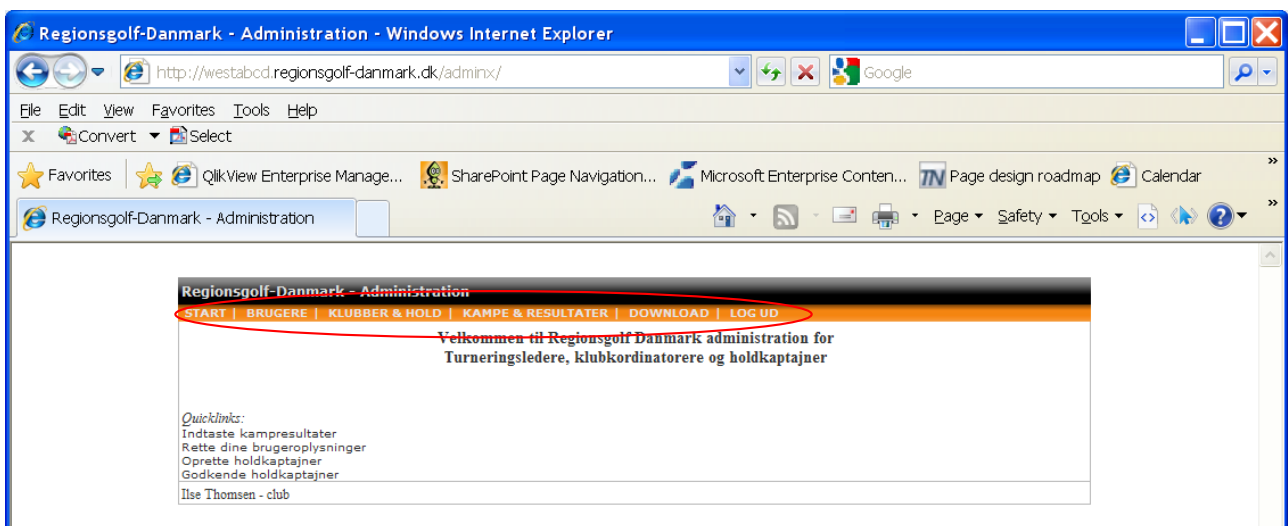

**BRUGERMANUAL
FOR
KLUBKOORDINATORER**

Version 2.0

Login

Du skal vælge den klub som du tilhøre og dernæst indtaste din kode i feltet: ”Password”.

Regionsgolf-Danmark – Administration

Når du er logget ind i system kan du se hvilke muligheder du har i systemet.

Øverst i skærmen har du dine menuer som du kan vælge:

- START
- BRUGERE
- KLUBBER & HOLD
- KAMPE & RESULTATER
- DOWNLOAD
- LOG UD

Ved at klikke på ”START” kan du altid komme til hovedsiden!

Ved at klikke på "BRUGERE" kommer du til en side hvor du kan se dine holdkaptajner, slette/oprette/redigere holdkaptajner.